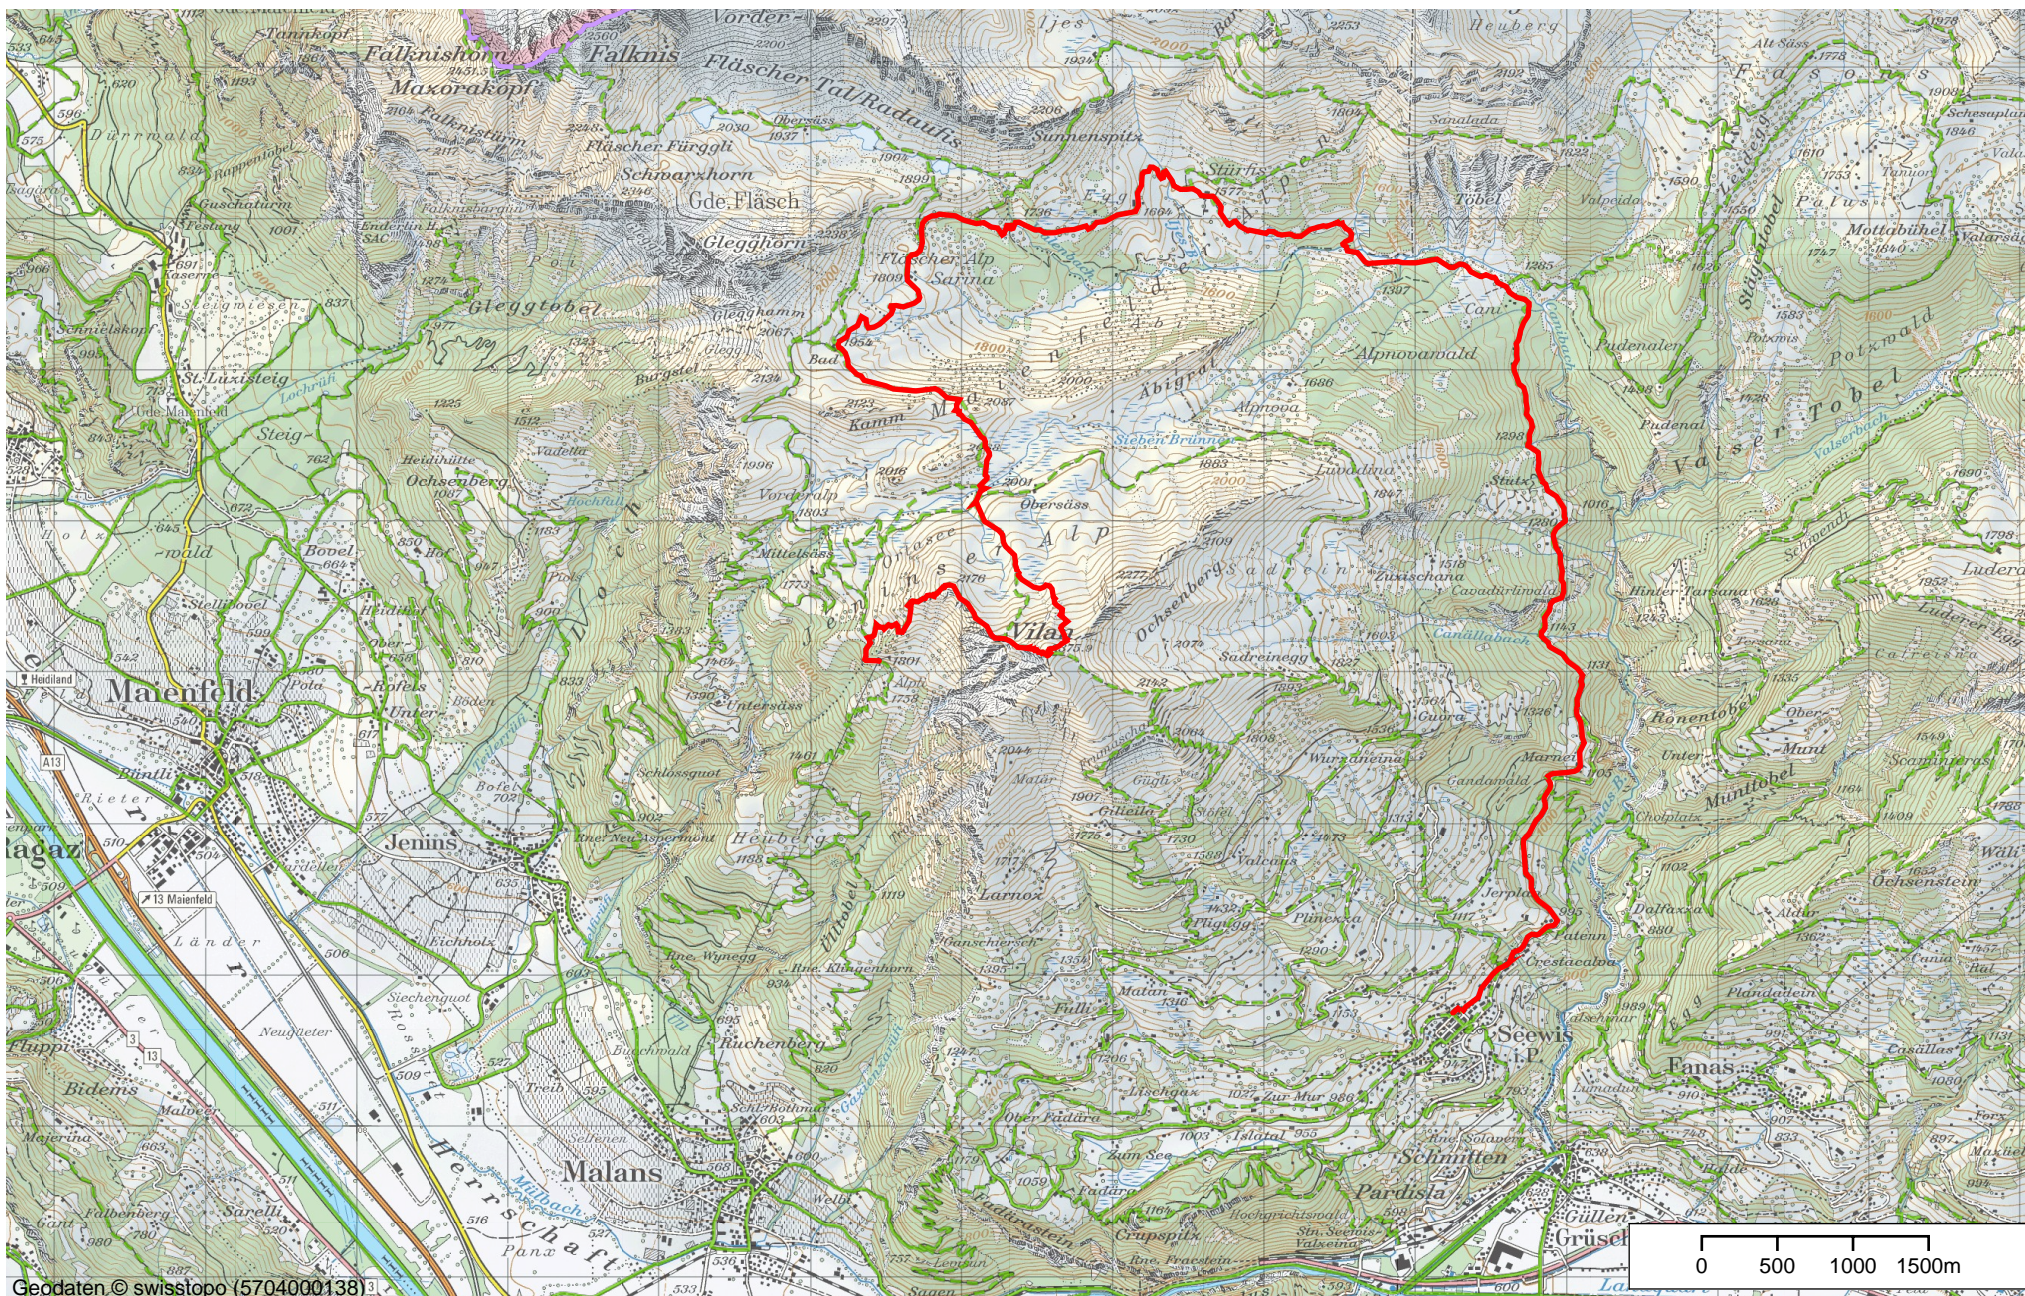

www.schweizmobil.ch

Entdecken Sie die schönsten Touren zum Wandern, Velofahren, Mountainbiken, Skaten und Kanufahren

Masstab 1: 50,000
Geodaten © swisstopo (5704000138)

Geodaten © swisstopo (5704000138)

SchweizMobil wird unterstützt durch: